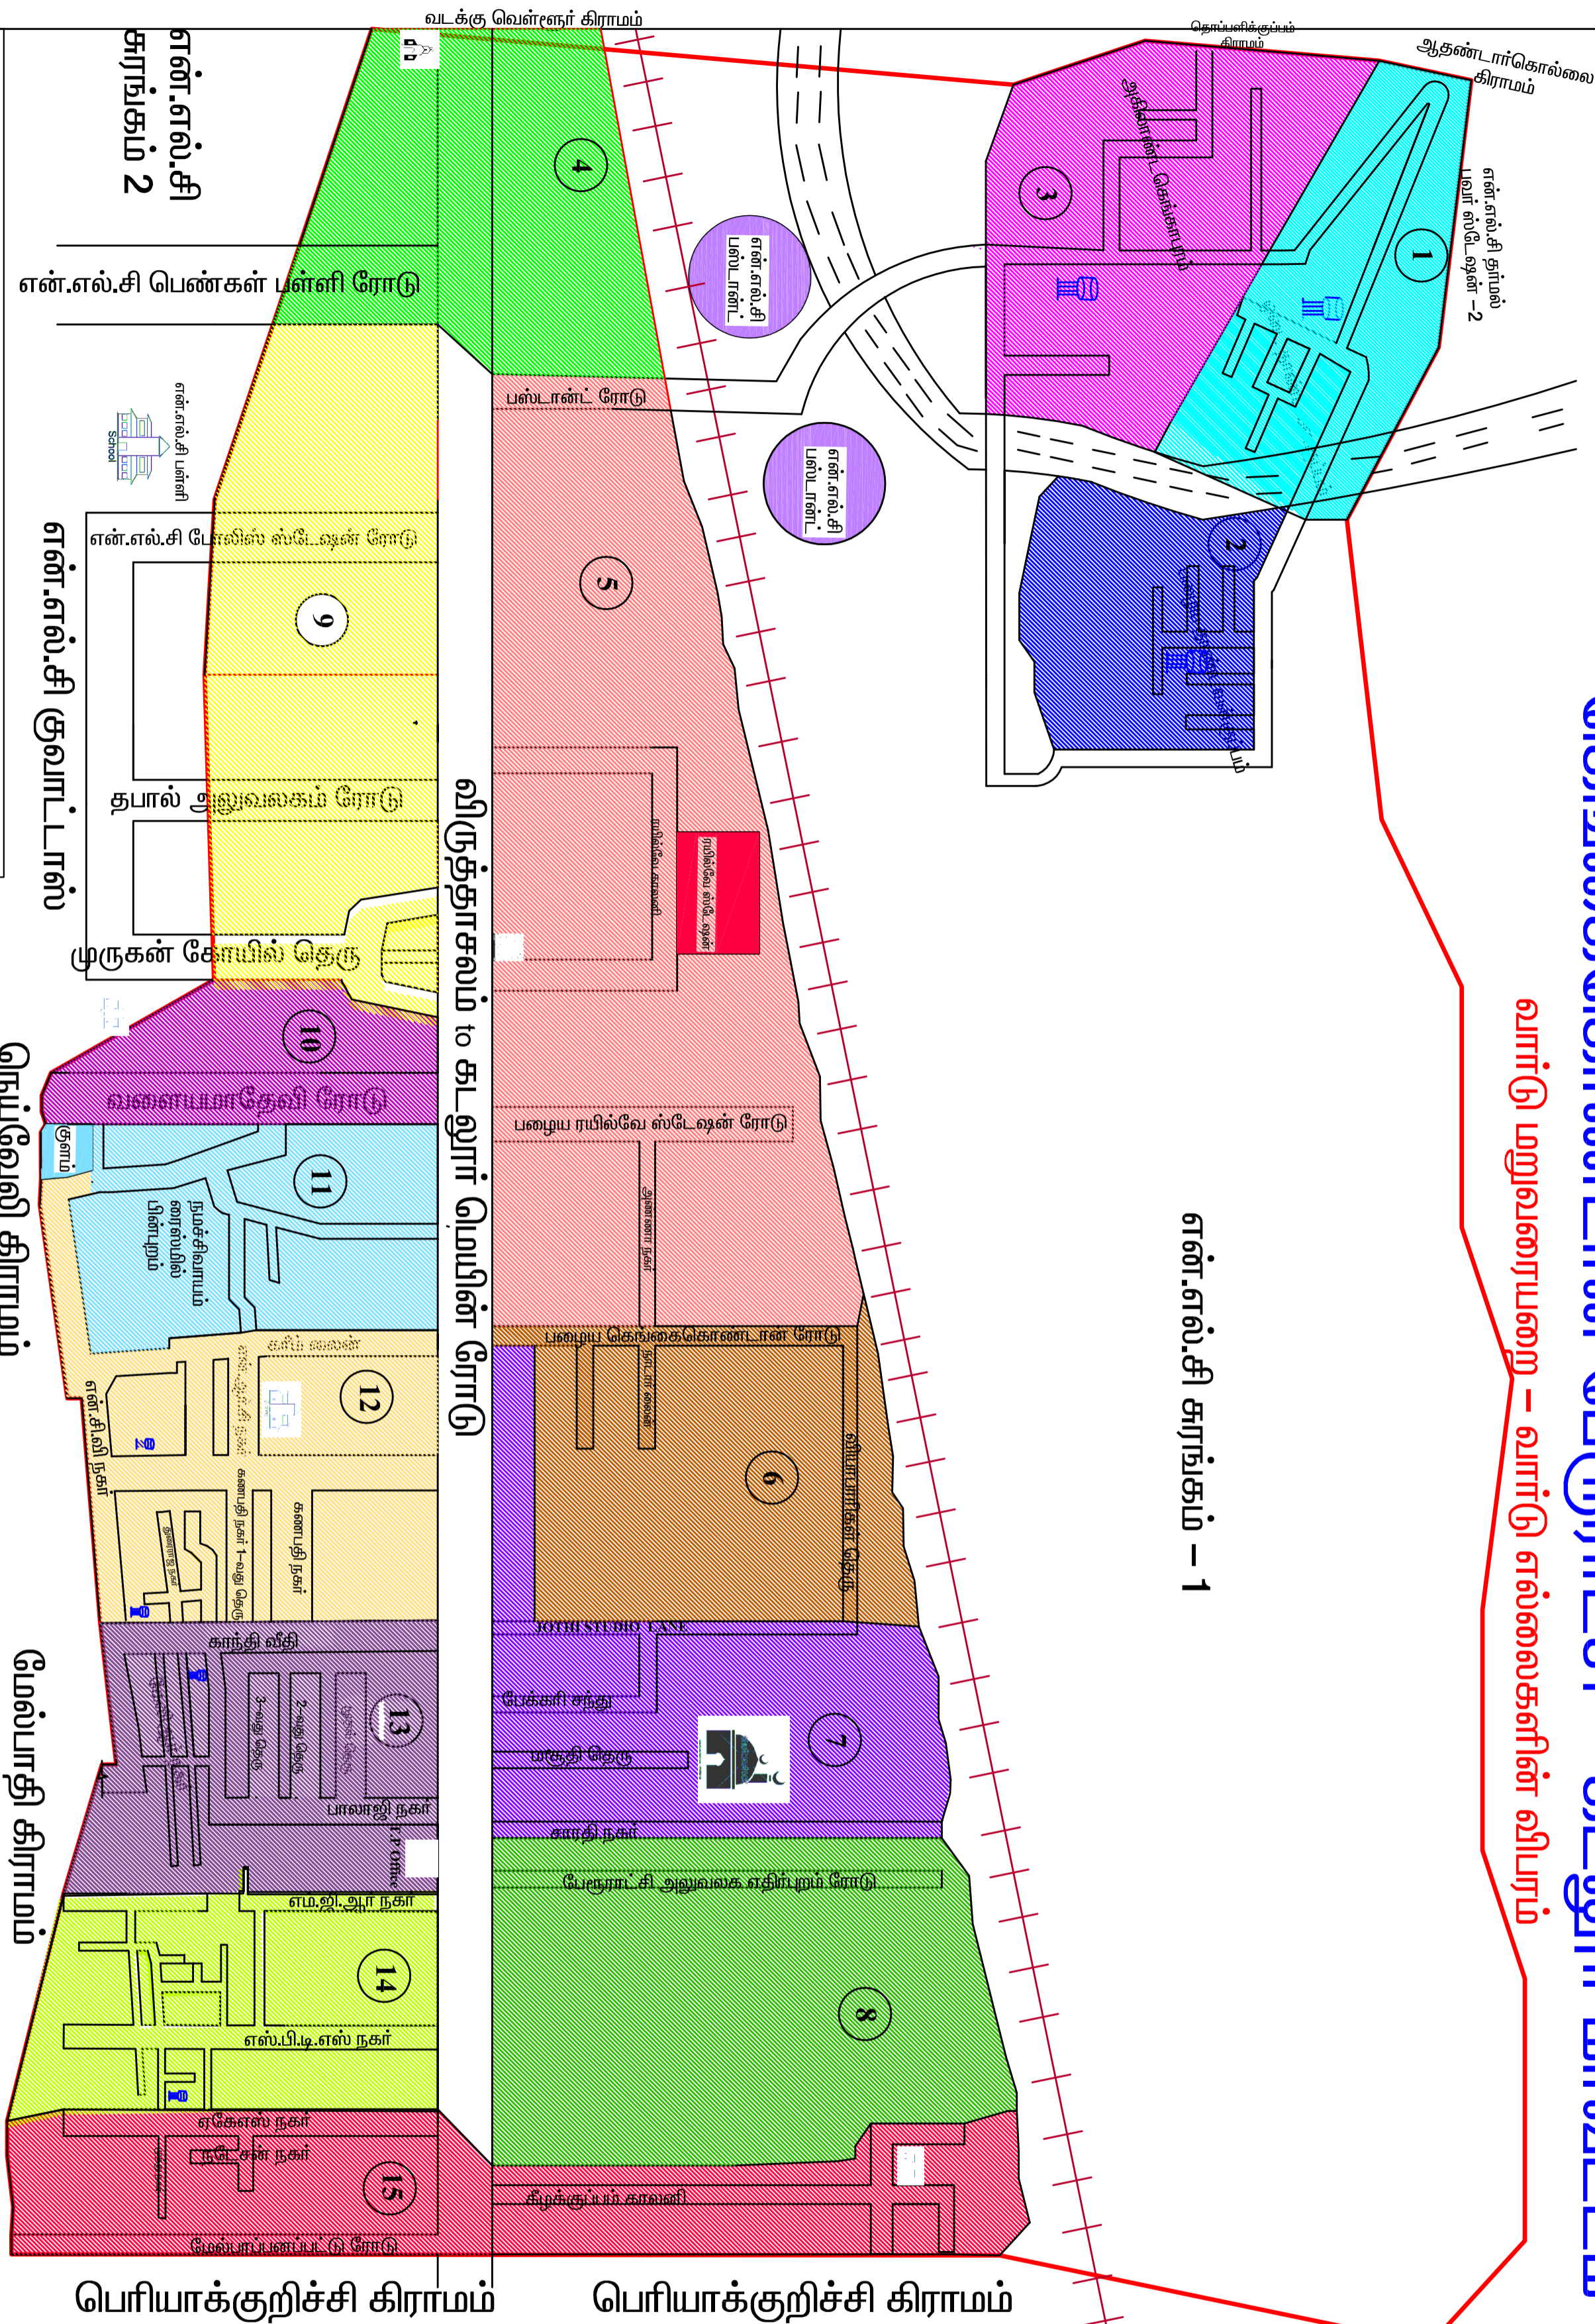

# கெங்கைகொண்டான் பேரூராட்சி – கடலூர் மாவட்டம்

வார்டு மறுவரையறை – வார்டு எல்லைகளின் வியரம்

என்.எல்.சி கரங்கம் – 1

வார்டு வாரியாக குடியிருப்பு கட்டிடங்கள் மற்றும் பக்கள் தொகை

வார்டு எண்	குடியிருப்பு	மக்கள் தொகை	வார்டு சவர்
1	154	393	
2	171	436	
3	162	413	
4	168	428	
5	172	439	
6	163	416	
7	155	395	
8	167	426	
9	164	418	
10	165	421	
11	171	436	
12	176	449	
13	185	472	
14	181	461	
15	169	431	
<b>TOTAL</b>	<b>2523</b>	<b>6434</b>	

**Referance**

- Ward Boundary
- Road
- T.P Office
- School
- Temple
- Mosque
- Church
- OHT
- Railway line