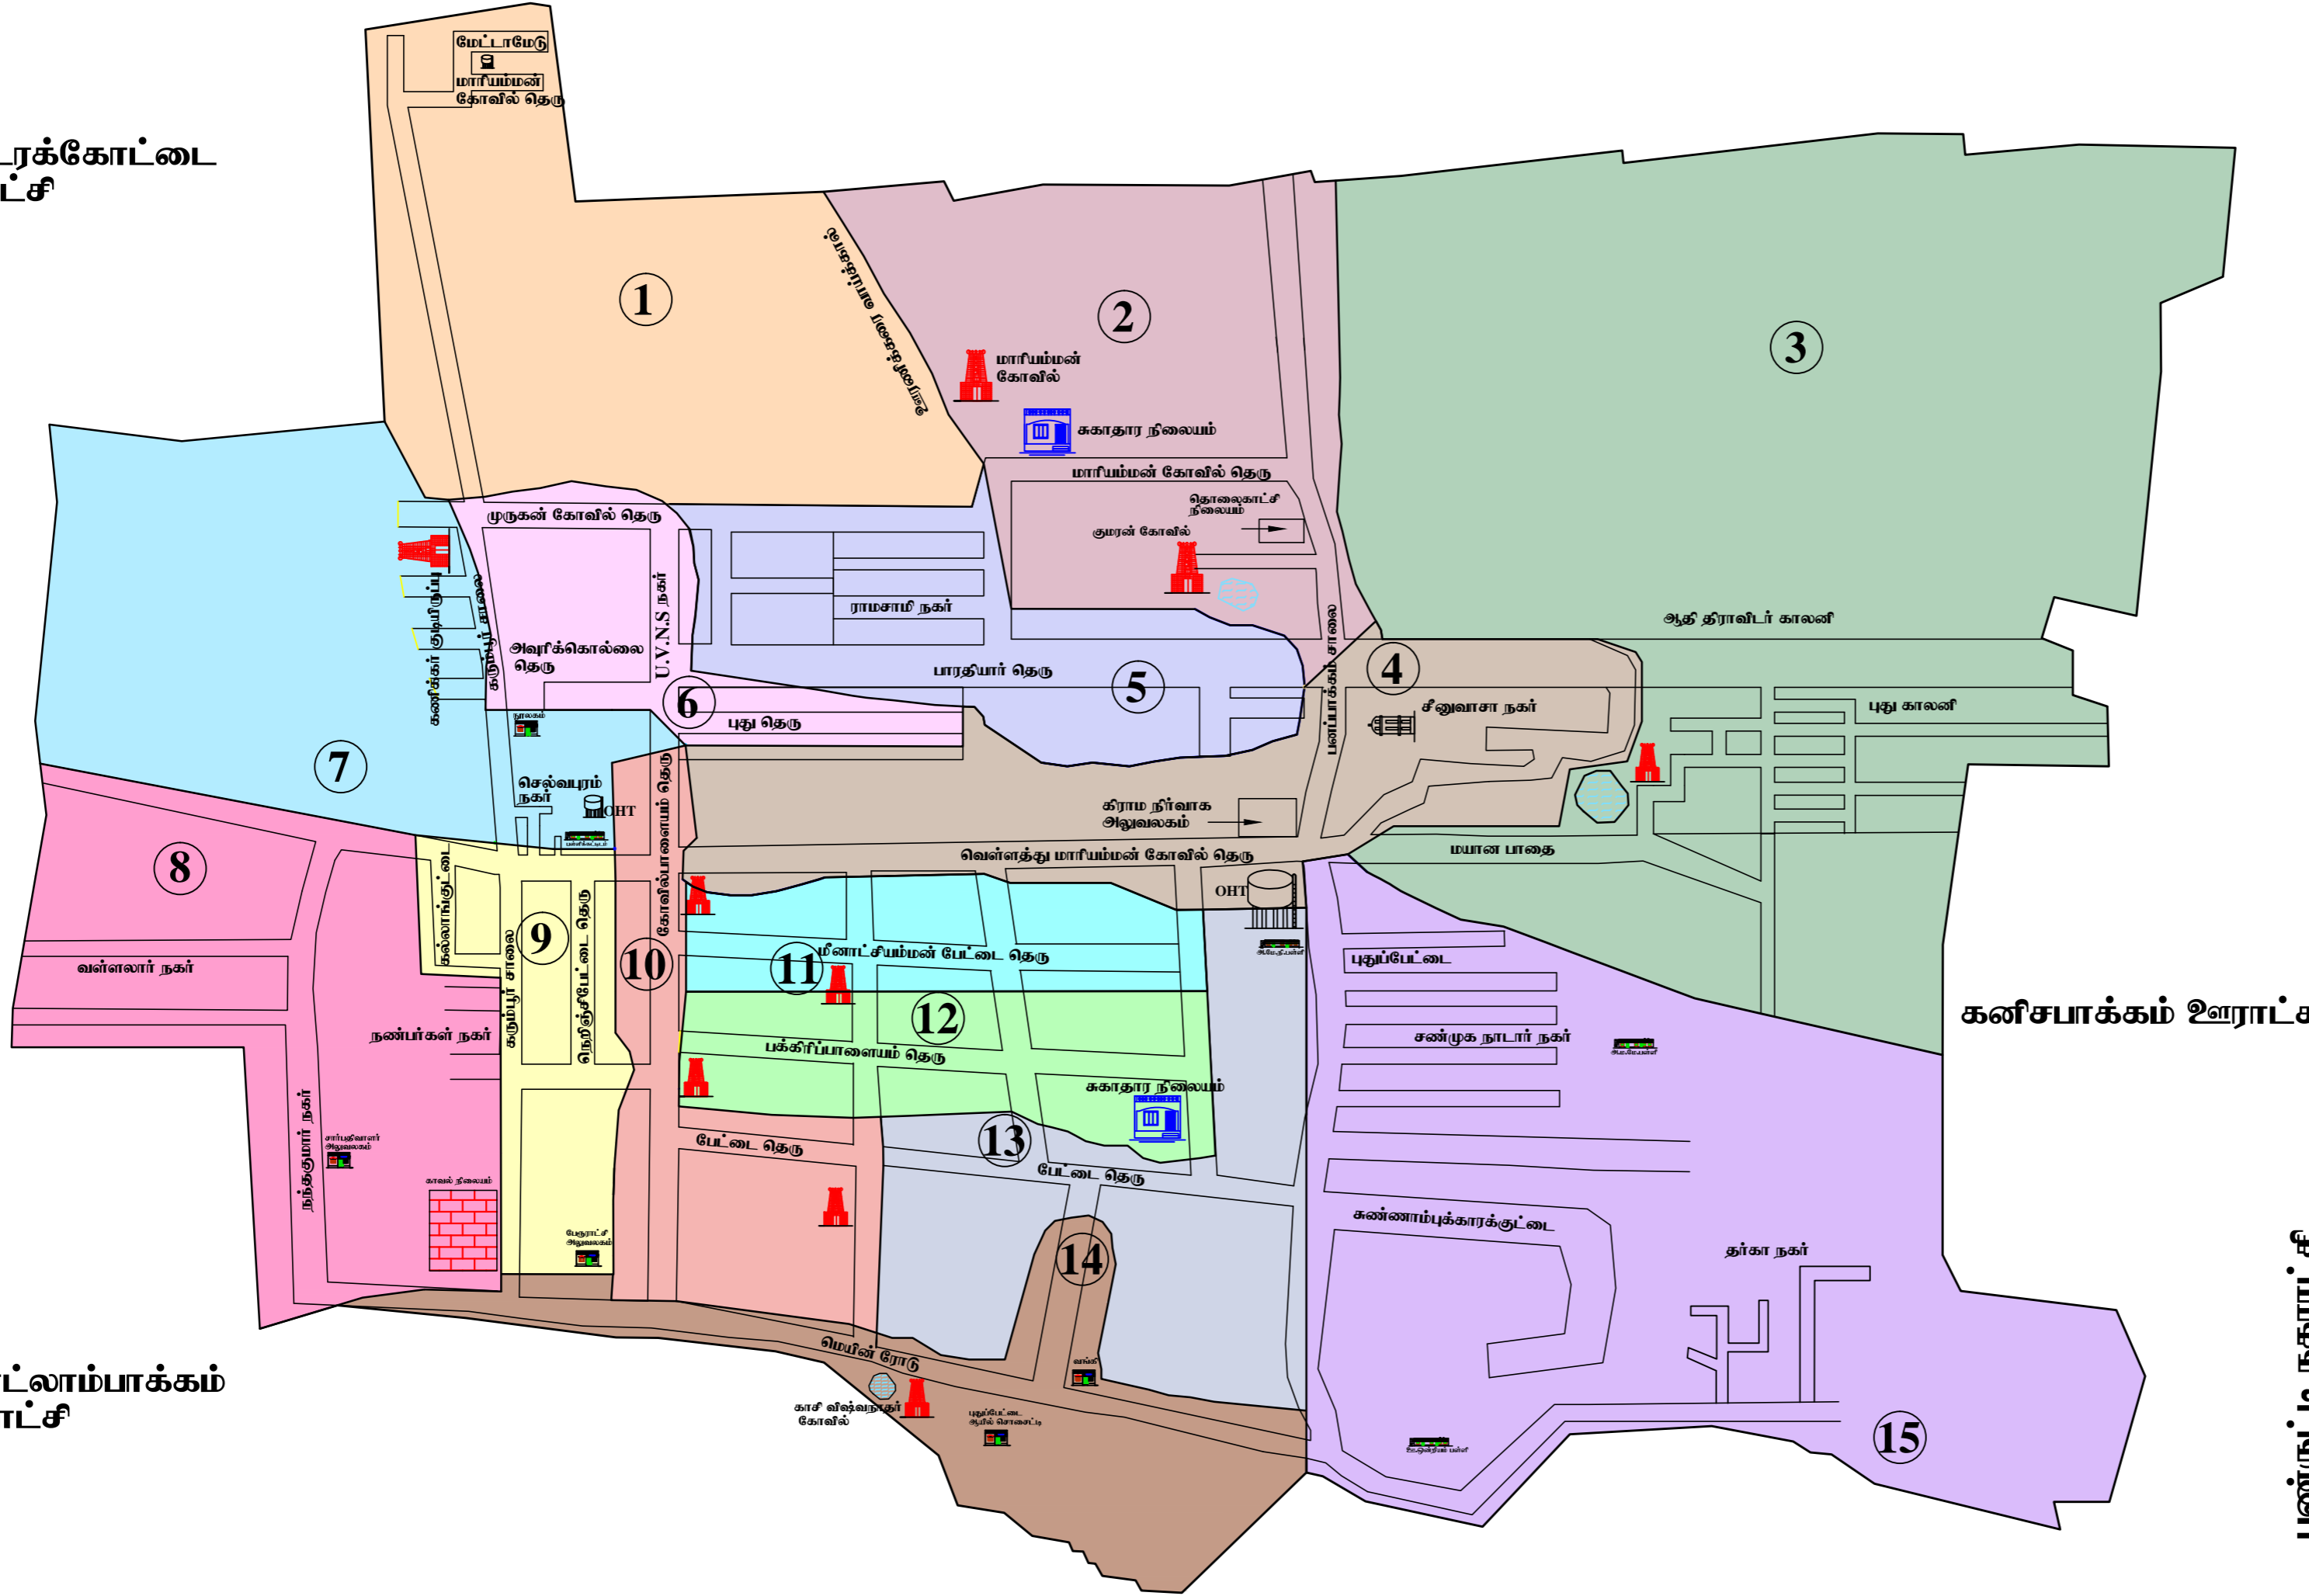

தொரப்பாடி பேரூராட்சி - கடலூர் மாவட்டம்

பண்பாக்கம் ஊராட்சி

(SCALE 1:100)

பண்டரக்கோட்டை
ஊராட்சி

	கோயில்
	OHT
	சுகாதார நிலையம்
	அரசு கட்டிடம்
	காவல் நிலையம்

கோட்லாம்பாக்கம்
ஊராட்சி

கோட்லாம்பாக்கம் ஊராட்சி

கோட்லாம்பாக்கம் ஊராட்சி

பண்ருட்டி நகராட்சி

வார்டு எண்	தெருக்கள்	மக்கள் தொகை	வீடுகளின் எண்ணிக்கை
1	மேட்டாமேடு	381	94
2	மாரியம்மன் கோவில் தெரு	556	137
	குமரன் கோவில் தெரு		
3	ஆத் திராவிடர் காலனி	649	160
	புது காலனி		
4	சீனுவாசா நகர்	552	136
	வெள்ளத்து மாரியம்மன் கோவில் தெரு		
5	பாரதியார் தெரு	556	137
	அவூர்க்கொல்லை தெரு		
6	புது தெரு	556	137
	கரும்பூர் சாலை		
7	கோவில்பாளையம் தெரு	483	119
	கணிக்கர் குடியிருப்பு		
8	செல்வபுரம் நகர்	479	118
	வெள்ளத்து மாரியம்மன் கோவில் தெரு		
9	கல்லாங்குட்டை	483	119
	நந்தகுமார் நகர்		
10	வள்ளலார் நகர்	466	115
	நண்பர்கள் நகர்		
11	நெறிஞ்சீபேட்டை தெரு	466	115
	கல்லாங்குட்டை		
12	கரும்பூர் சாலை	483	119
	கோவில்பாளையம் தெரு		
13	பேட்டை தெரு	556	137
	பேட்டை தெரு		
14	மீனாட்சியம்மன் பேட்டை தெரு	523	129
	பேட்டை தெரு		
15	வெயின் ரோடு	470	116
	சண்முக நாடார் நகர்		
	சண்ணாம்புக்காக்குட்டை		
	தர்கா நகர்		
	TOTAL	7659	1888